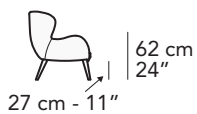

S016 - STRESA

FRONTALE
FRONT

1000

81 cm - 32"

FRONTALE GIREVOLE
SWIVEL FRONT

1360

81 cm - 32"

LATERALE
DEPTH

LATERALE
DEPTH