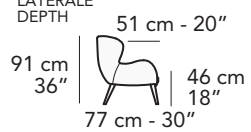

S016 - STRESA

FRONTALE
FRONT

1000

81 cm - 32"

FRONTALE GIREVOLE
SWIVEL FRONT

1360

81 cm - 32"

LATERALE
DEPTH

LATERALE
DEPTH